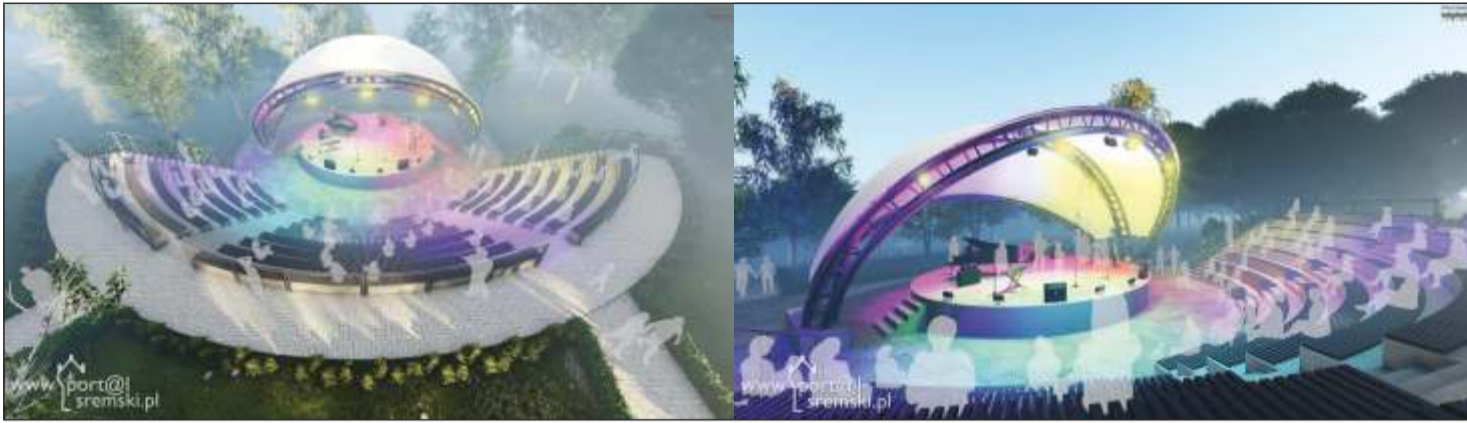

Plan budowy amfiteatru nad jeziorem w Śremie

Amfiteatr nad śremskim jeziorem mieszczący setki osób. Taki jest plan, ale czy zostanie zrealizowany?

Śremska plaża miejska to w okresie letnim najbardziej tętniące życiem miejsce spotkań. Często organizowane są różne wydarzenia, koncerty czy seanse w kinie plenerowym. Wyobraźcie sobie ten prestiż, gdyby powstał amfiteatr z prawdziwego zdarzenia?

Właśnie taki projekt zgłoszono do „Budżetu Obywatelskiego Śremu” na rok 2021. Póki co jednak jest to nadal sam projekt. Aby możliwa była realizacja, Rada

Miejska podczas grudniowej sesji musi przyjąć projekt w postaci uchwały. Koszt budowy amfiteatru szacuje się na ponad 900 tysięcy złotych.

Zadaszenie sceny ma być szklane, a z perspektywy widza występy będą się odbywać na tle jeziora. Na samej widowni będzie mogło zasiąść 300 osób. Z wizualizacji wynika, że amfiteatr miałby powstać na górcie, blisko lasku.

Martyna Makałowska

Od 1.12 książki z biblioteki na wynos!

Od 1 grudnia br. Biblioteka Publiczna im. Heliodora Święcickiego w Śremie wprowadza usługę KSIĄŻKI NA WYNOS.

Zgodnie z Rozporządzeniem Rady Ministrów z dnia 26 listopada 2020 roku biblioteki mają być zamknięte do 27 grudnia. W celu umożliwienia czytelnikom korzystania z zasobów bibliotecznych instytucja wprowadza wypożyczanie książek w zmienionej formule Książek na wynos. W jaki sposób należy wypożyczyć książki?

-wybrać książki z katalogu online na stronie www.biblioteka.srem.pl

-zamówić telefonicznie lub mailowo w bibliotece lub filiach

-wybrane książki będą czekały w torbach w uzgodnionym terminie przy wejściu do budynku

Podobnie będzie wyglądać zwrot przeczytanych egzemplarzy – kładąc w umówionym miejscu i czasie.

WAŻNE, by przestrzegać umówionych terminów

Godziny otwarcia bibliotek i dane kontaktowe:

Więcej na www.portalsremski.pl